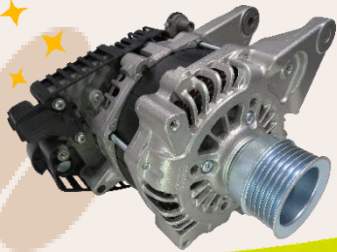

C27 セレナ

「ハイブリッドジェネレーター」 「スターターモーター」

販売開始!!

今月は1月5日より販売開始したC27セレナの
ハイブリッドジェネレーターとスターターモーターのご紹介です!

ハイブリッドジェネレーター

よく **本当にリビルト品なの?**

と、ご質問頂きますが

完全リビルト品です!!

アーネストでは、回転角センサーの無傷分解と高精度な再生組立技術を確立したことで、ベアリング交換及び、**完全分解**によるリビルトが可能となりました。

保証期間は2年4万キロです!

メーカー	モデル	代表型式	対応純正品番	RAP品番
日産	セレナ	C27	2310A-5TA0A	NSA-GE0007
			2310A-5TA0C	
			2310A-5TA0D	
			2310A-5TA1A	
			2310A-5TA1B	
			2310A-5TA2A	
スズキ	ランディ	SC27	31100-52Z01	
			31100-52Z02	
			31100-52Z03	
			31100-52Z20	

スターターモーター

メーカー	モデル	代表型式	対応純正品番	RAP品番
日産	セレナ	C27	23300-5TA0A	NSS-316B00
スズキ	ランディ	SC27	31100-52Z10	

お問い合わせ・ご注文お待ちしております!

High Quality | Rebuilt Automotive Parts

Eco-Friendly | Next Generation Automotive Parts