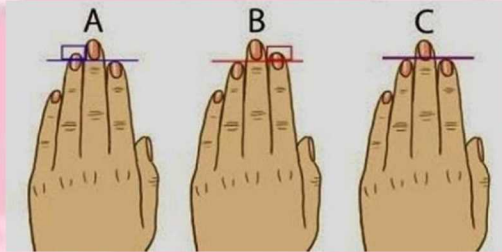

(株)アーネスト
〒342-0016
埼玉県吉川市会野谷
1-173-1

TEL : 048-981-6381

FAX : 048-981-6385

ISO14001取得(2004年8月)
ISO9001:2000取得(2002年11月)

発行年月日 2019年3月10日

ほっと一息 性格診断

指の長さで 性格が分かっちゃう!?

お母さんのお腹の中でテストステロンという男性ホルモンをどれだけ浴びたか。このテストステロンを多く浴びると薬指が長く男性的。浴びる量が少ないと人差し指が長く女性的になるらしいんです!

Aタイプ：人差し指よりも薬指の方が長い
Bタイプ：人差し指の方が薬指より長い
Cタイプ：人差し指と薬指の長さがほぼ同じ
みなさんはどのタイプですか？

Aタイプのあなたは・・・

誰からも好まれる愛されタイプ！人当たりが良く、誰からも愛されるあなたは、人間関係や仕事でミスをしたとしても、持ち前の愛嬌で許されてしまいます。ですが、許されるからといってそれに甘えすぎるのは良くありません◎ 薬指が長いのは男性に多いと言われています。