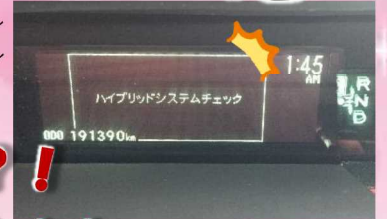

【お願い】

荷卸しの際にフォークリフトが
ない場合、お客様にお手伝いし
ていく場合がありますので宜し
くお願い致しますm(__)m

重要！取り付けてすぐチェックランプが付く？！

サービスプラグのインターロックが正常に行われているか確認して下さい (>人<)

ロック出来ていない状態

ロック出来ている状態