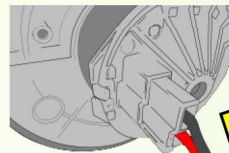

同 梱 資 料

- 取付手順書
- ブローアモーター本体
- 取付ビス（3個）
- 接続ハーネス（本体に接続済）
- 取付時の注意事項/保証書

5月

発行人
津金澤 朱音

優良新品部品ですのでコア返却は不要です！

取付時の注意事項

1. 取り扱いにご注意ください。

ブローアモーターはバランスがとても重要な製品ですので、落下等によるファン部分へ衝撃が加わると回転バランスが崩れ、異音が発生する恐れがあります。

衝撃注意！

2. 確実な接続をお願いします。

コネクター部分に無理な力が加わるとコネクタ破損の原因になりますので、カプラー接続は慎重にお願い致します。

確実な接続を！

3. エアコンフィルターの同時交換をお勧めします。

エアコンフィルターの汚れによって空気の流れが妨げられブローアモーターの振動や異音の原因となる場合があります。

お問い合わせお待ちしております！

(株)アーネスト