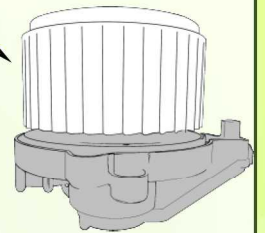

優良新品

ブローアモーター

あ
し
ね
す
と
ぶ
ん

保証期間

1年又は10,000km

対応車種

16品目設定済み。
幅広く対応しております。
都度お問い合わせください！

同梱資料も充実しているよ！

同 梱 資 料

- 取付手順書
- ブローアモーター本体
- 取付ビス（3個）
- 接続ハーネス（本体に接続済）
- 取付時の注意事項/保証書

5月

発行人
津金澤 朱音

優良新品部品ですのでコア返却は不要です！

取付時の注意事項

1. 取り扱いにご注意ください。

ブローアモーターはバランスがとても重要な製品ですので、落下等によるファン部分へ衝撃が加わると回転バランスが崩れ、異音が発生する恐れがあります。

衝撃注意！

2. 確実な接続をお願いします。

コネクター部分に無理な力が加わるとコネクタ破損の原因になりますので、カプラー接続は慎重にお願い致します。

確実な接続を！

3. エアコンフィルターの同時交換をお勧めします。

エアコンフィルターの汚れによって空気の流れが妨げられブローアモーターの振動や異音の原因となる場合があります。

お問い合わせお待ちしております！

(株)アーネスト

〒342-0016

埼玉県吉川市会野谷1-173-1

TEL :048-981-6381

FAX :048-981-6385

RAP

High Quality | Rebuilt Automotive Parts

NAP

Eco Friendly | Next Generation Automotive Parts

発行年月日 2020年5月10日