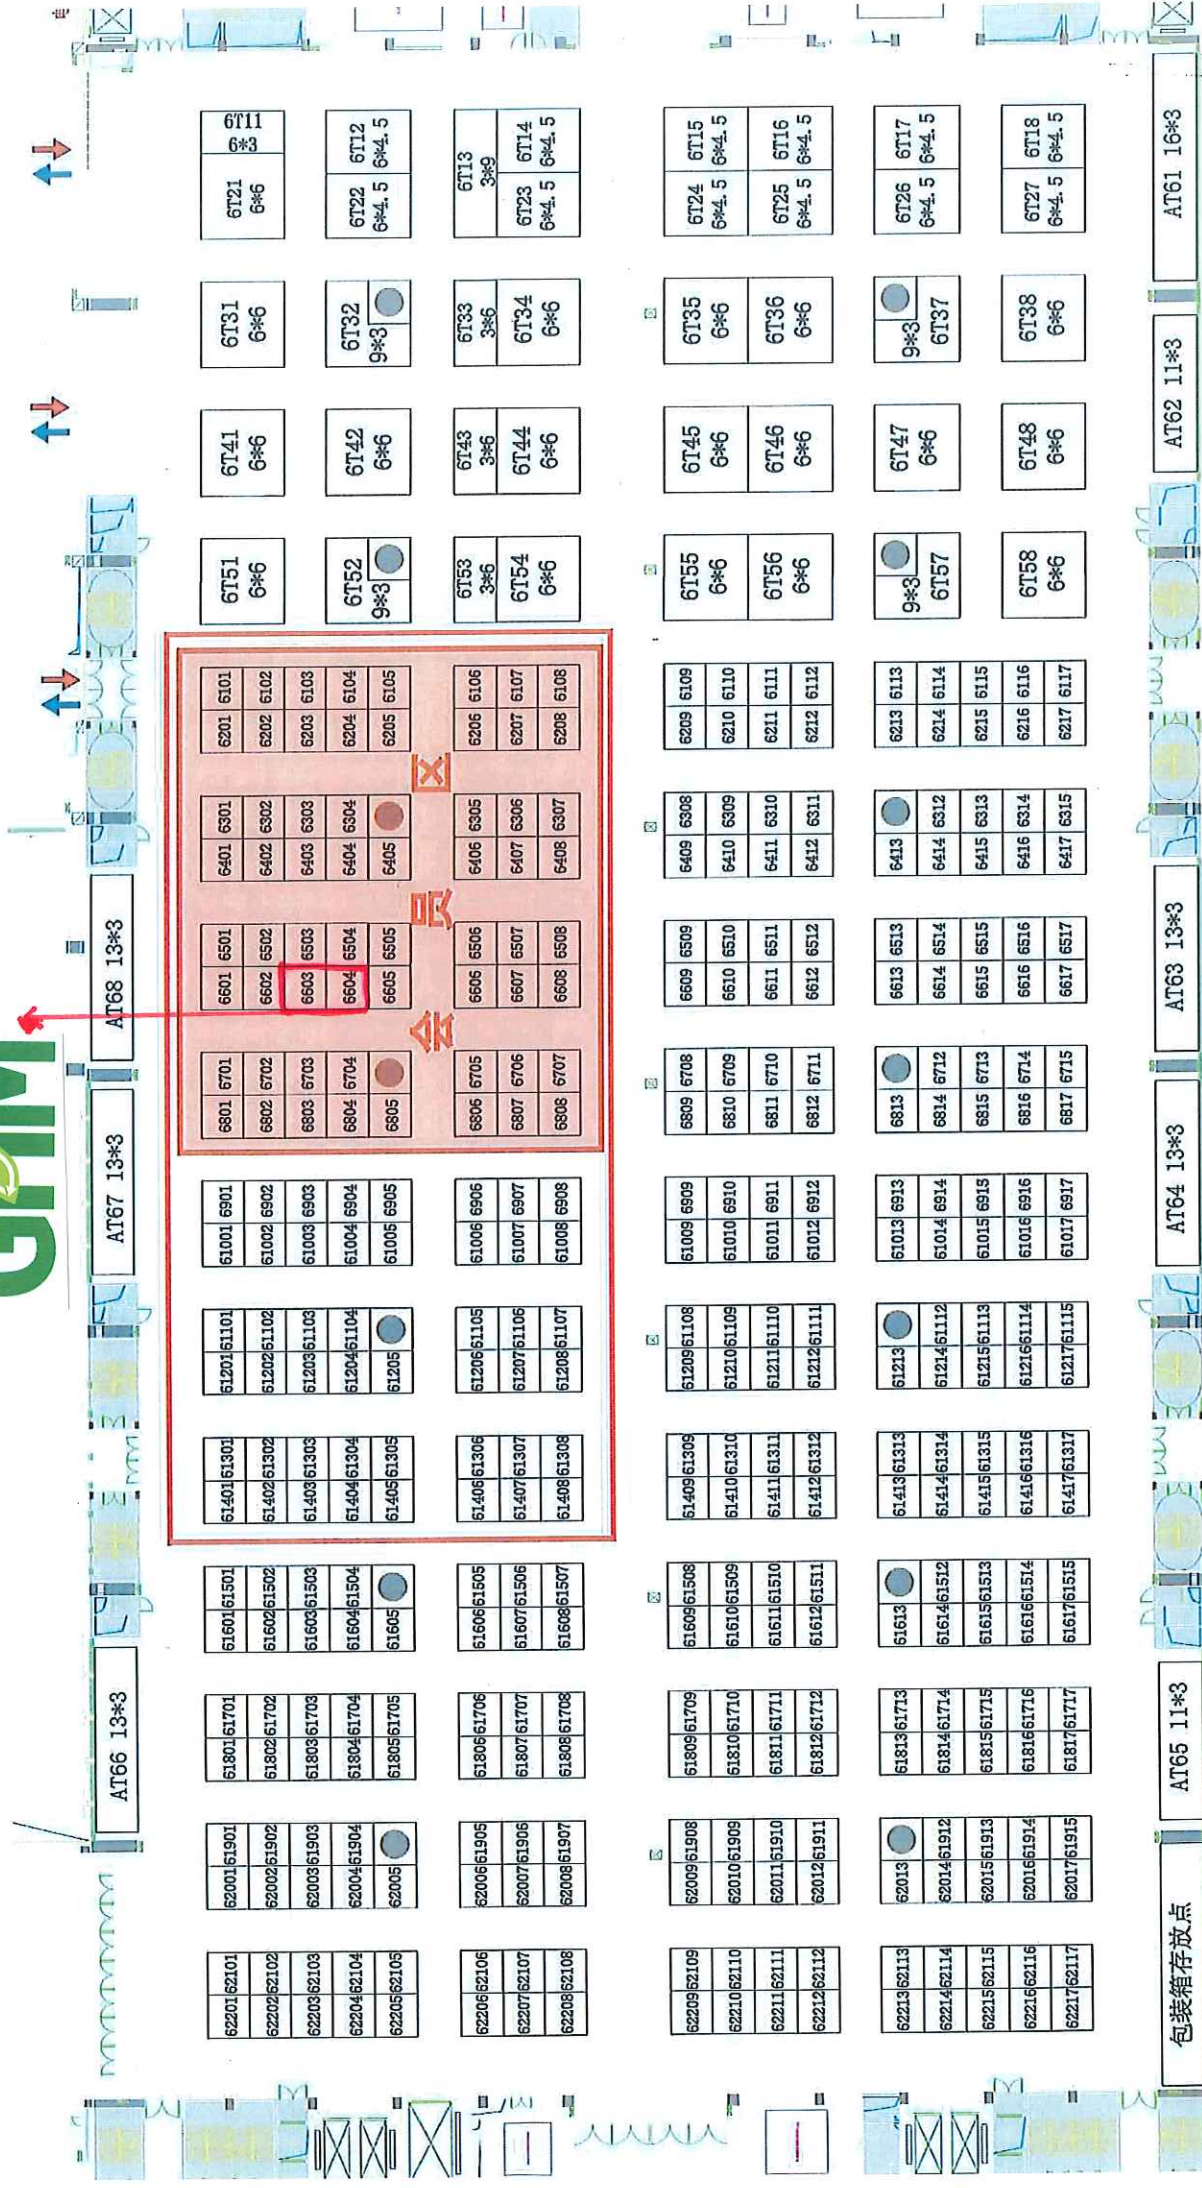

第三届全国汽车配件交易会 三层 6号馆 电器区、汽车用品区、发动机

6220162101
6220262102
6220362103
6220462104
6220562105

6200961908
6201061909
6201161910
6201261911

6180161701
6180261702
6180361703
6180461704
6180561705

6160161501
6160261502
6160361503
6160461504
61605

6140161301
6140261302
6140361303
6140461304
6140561305

6120161101
6120261102
6120361103
6120461104
61205

610016901
610026902
610036903
610046904
610056905

68016701
68026702
68036703
68046704
6805

66016501
66026502
66036503
66046504
66056505

64016301
64026302
64036303
64046304
6405

62016101
62026102
62036103
62046104
62056105

6220662106
6220762107
6220862108

6200661905
6200761906
6200861907

6180661706
6180761707
6180861708

6160661505
6160761506
6160861507

6140661306
6140761307
6140861308

6120661105
6120761106
6120861107

610066906
610076907
610086908

68066705
68076706
68086707

66066506
66076507
66086508

64066305
64076306
64086307

62066106
62076107
62086108

6220962109
6221062110
6221162111
6221262112

6200961908
6201061909
6201161910
6201261911

6180961709
6181061710
6181161711
6181261712

6160961508
6161061509
6161161510
6161261511

6140961309
6141061310
6141161311
6141261312

6120961108
6121061109
6121161110
6121261111

610096909
610106910
610116911
610126912

68096708
68106709
68116710
68126711

66096509
66106510
66116511
66126512

64096308
64106309
64116310
64126311

62096109
62106110
62116111
62126112

61556506
61566506

61456506
61466506

61356506
61366506

61246506
61256506

6221362113
6221462114
6221562115
6221662116
6221762117

62013
6201461912
6201561913
6201661914
6201761915

6181361713
6181461714
6181561715
6181661716
6181761717

61613
6161461512
6161561513
6161661514
6161761515

6141361313
6141461314
6141561315
6141661316
6141761317

61213
6121461112
6121561113
6121661114
6121761115

610136913
610146914
610156915
610166916
610176917

6813
68146712
68156713
68166714
68176715

66136513
66146514
66156515
66166516
66176517

6413
64146312
64156313
64166314
64176315

62136113
62146114
62156115
62166116
62176117

61476506
61486506

61376506
61386506

61266506
61276506

61136506
61146506
61156506
61166506
61176506
61186506

包装存放点

AT65 11*3

AT64 13*3

AT63 13*3

AT62 11*3

AT61 16*3