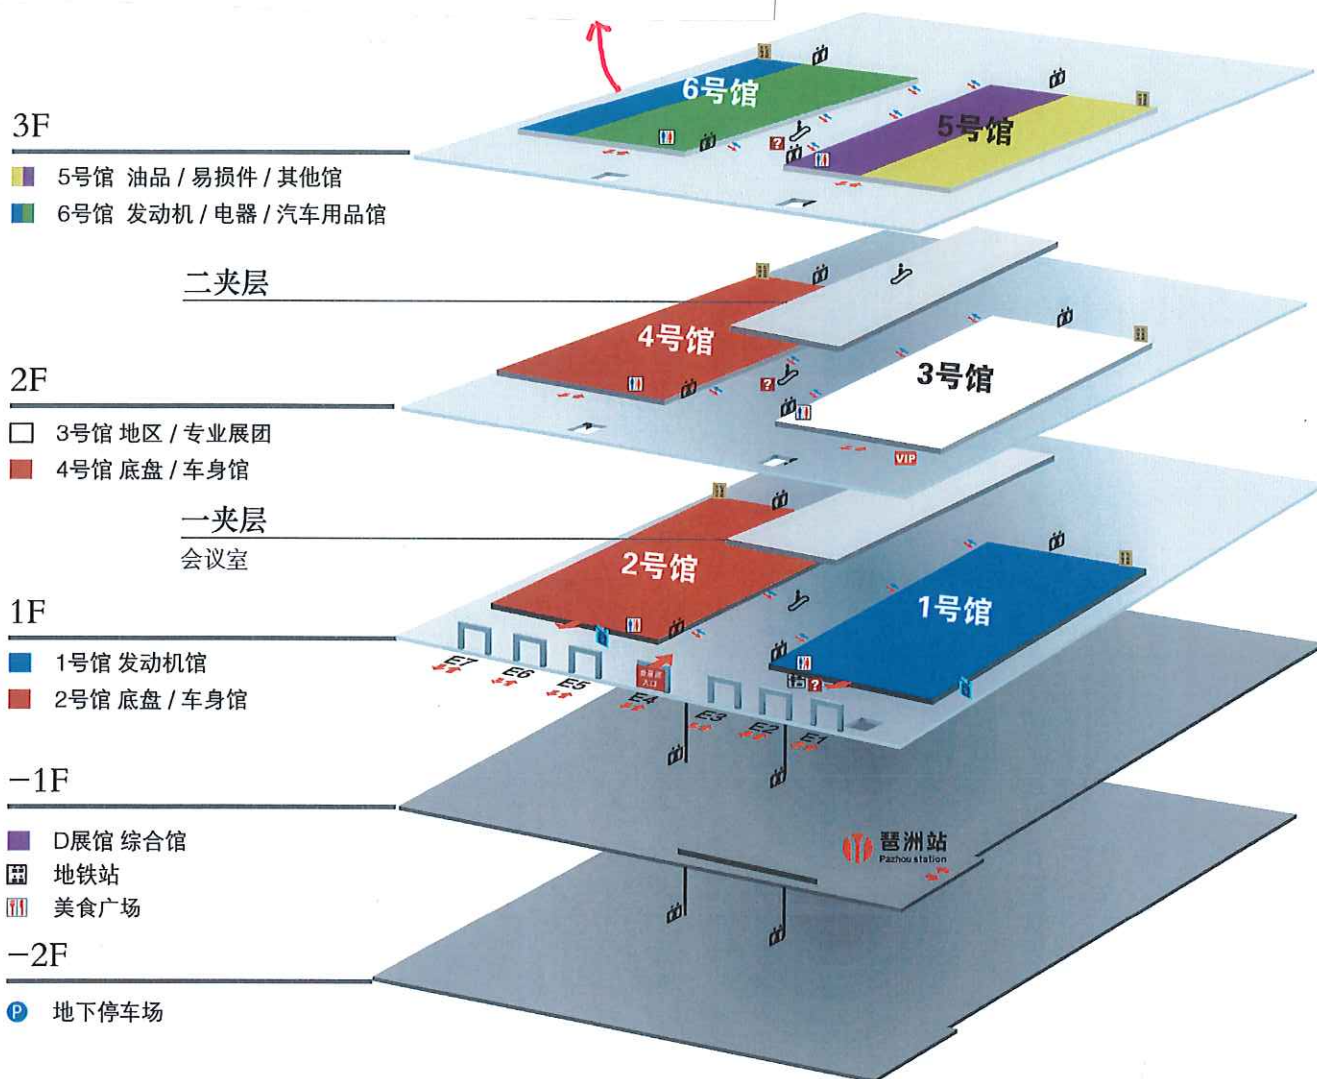

中国·广州

2015年11月12日-14日

广州保利世贸博览馆

GHM

展位 6603,6604

主办单位: 中国机械工业联合会 中国汽车工业配件销售有限公司
承办单位: 中国汽车工业配件销售有限公司 中机联华(北京)科技发展有限公司
协办单位: 十堰市人民政府 瑞安市人民政府

第78届全国汽车配件交易会 现场功能示意图

GHM

展位 6603,6604

- 洗手间 Toilet
- 观众登记处 Visitor Registration Center
- 服务台 Information
- VIP 贵宾洽谈区 VIP Meeting Area
- 商务中心 Business Center

第三届全国汽车配件交易会 三层 6号馆 电器区、汽车用品区、发动机

6220162101
6220262102
6220362103
6220462104
6220562105