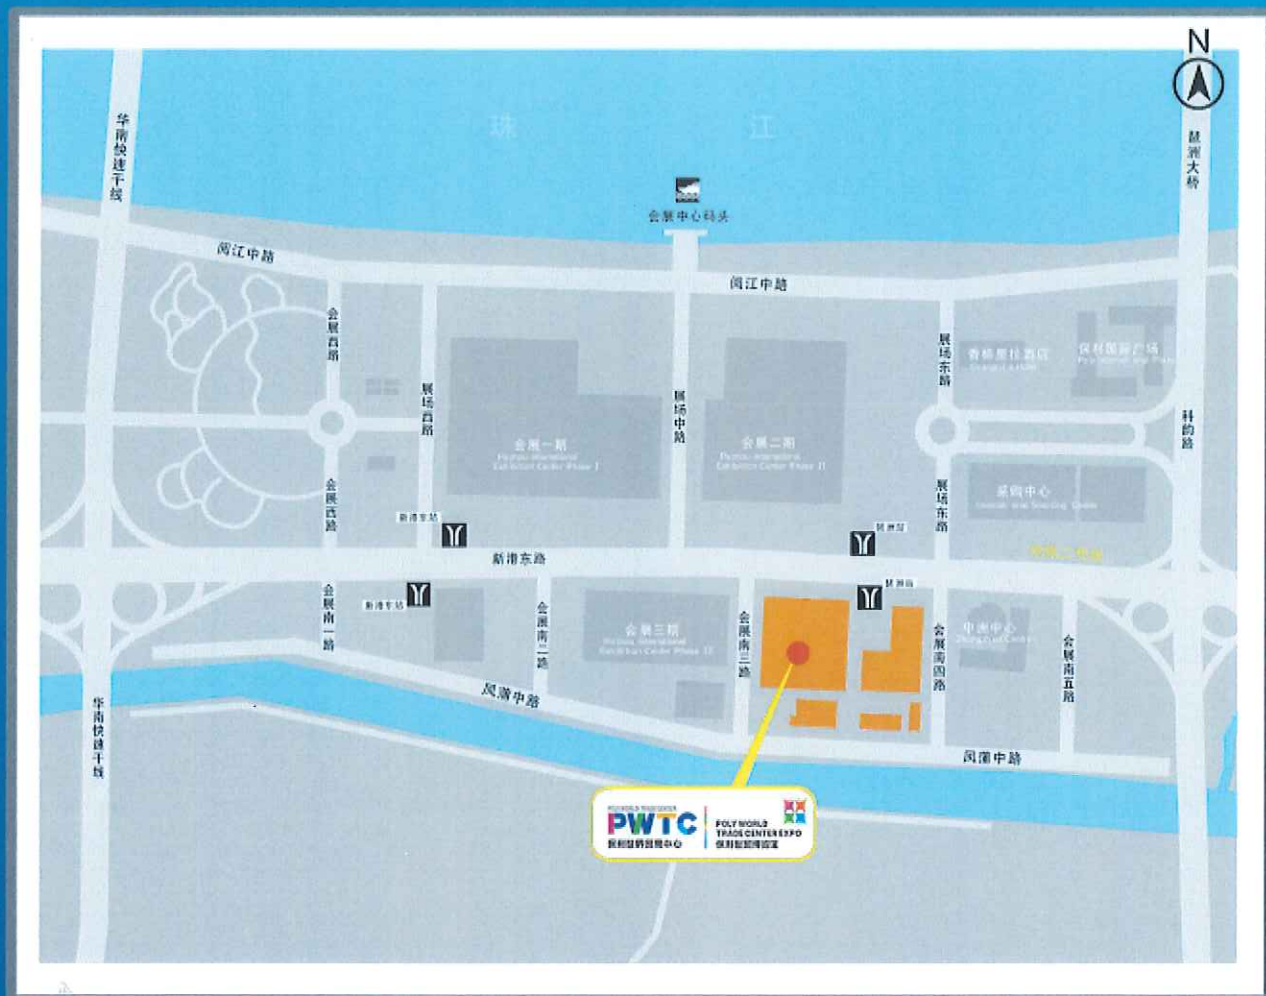

第78届全国汽车配件交易会 广州保利世贸博览馆路线图

组委会联络方式

单位：中国汽车工业配件销售有限公司
电话：010-88119486 88127419
传真：010-88127418 88116923
邮箱：zhongqipei001@163.com

媒体支持

中国汽车报

中国工业报

中国交通报

BitAuto.com

中国贸易报

国际商报

中国汽车市场

CNTN
中国网络电视台

汽车与配件

上海汽车报