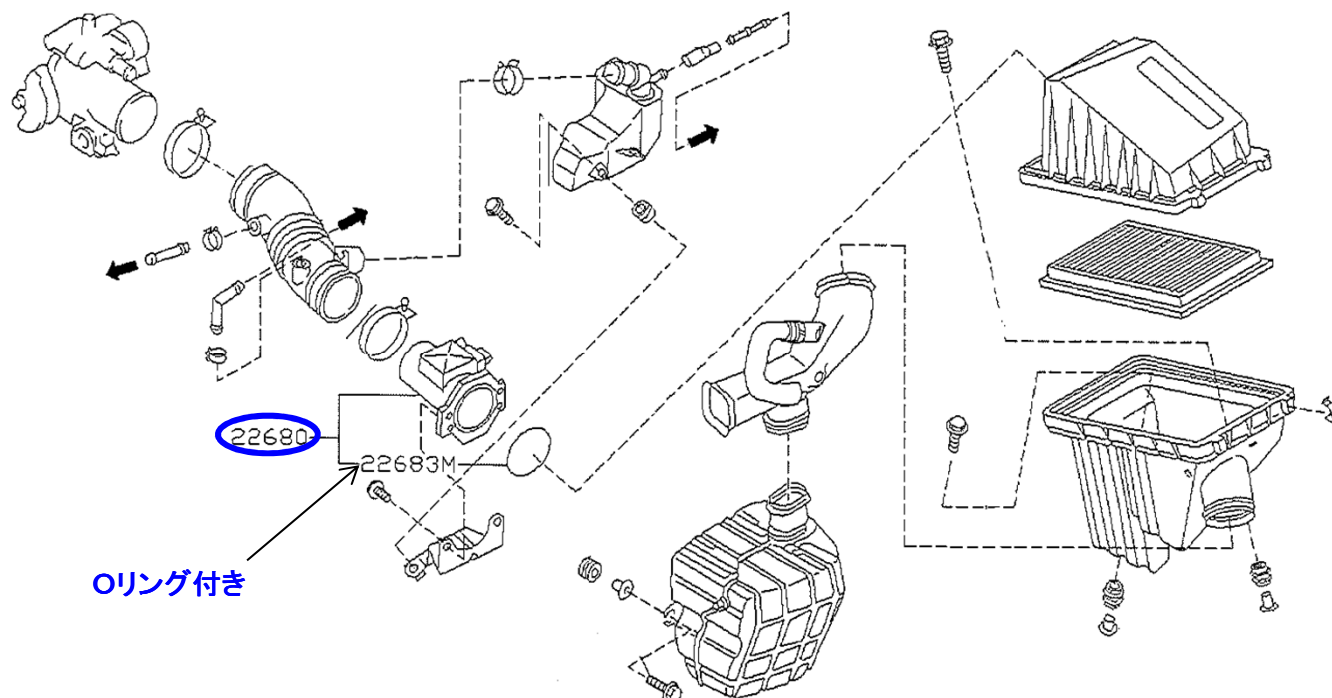

RAP ニュース

新製品案内

2012年1月号-1

平素はRAP製品をご利用頂き有難うございます。
先月発売・新規設定されました商品をご紹介します。

価格設定につきましては、リビルト製品の特性上製品精度の向上やコストダウンを反映し、予告なく変更する場合がございます。都度お見積り頂きますようお願いいたします。
また、RAP品番が共通であっても純正品番の互換をお約束するものではありません。

品 名		標準価格	
エアフローセンサー			
RAP品番	純正品番	標準価格	
NSAF-2010	22680-0M600		OPEN
	22680-0M605		

発売日 2011年12月5日

代表適合車輦

メーカー	モデル	排気量	型 式	エンジン	生産年	特記事項	備 考
日産	サニー	1600	B14 N15	GA16DE EGI	1994/01~	エアフローセンサー&ボディ&Assy	Oリング付き
				GA16DE EGI	1995/01~1999/10		

【備考】